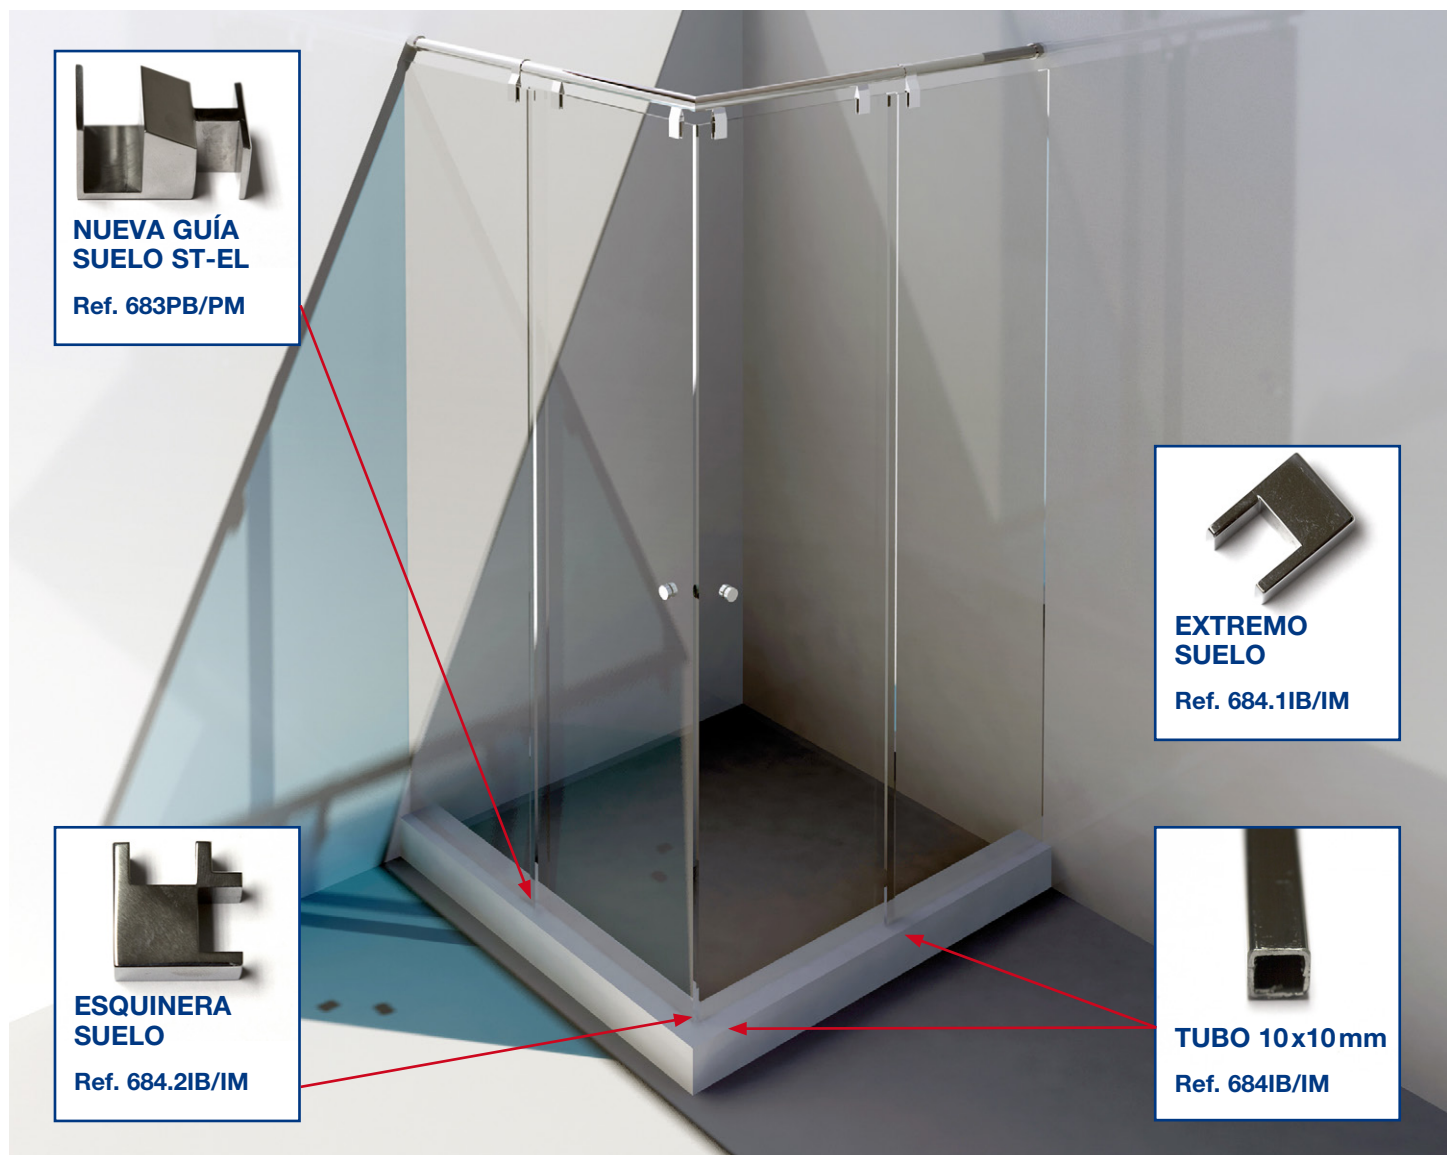

Siempre innovando

Corredera **ST-EL** Inox baño

En nuestro constante afán de mejora, les presentamos 4 nuevas referencias que incorporamos a nuestra exitosa **Corredera de baño ST-EL**. A partir de ahora, estas referencias irán incluidas en los Kits correspondientes, **sin influir en el precio**. También se venderán por separado. Con estas novedades, la corredera **ST-EL** mejora notablemente su estética y funcionalidad.

Siempre innovando

Corredera **ST-EL** Inox baño

Nuevas referencias incorporadas:

GUÍA SUELO ST-EL

Permite colocar el fijo de vidrio en un lado y un tubo de 10 x 10 mm en el otro, encajando a la perfección. La parte abierta a ambos lados es para el paso de la puerta.

Ref. 683 PB/PM

TUBO 10 x 10 mm – Longitud: 1000mm

Pensado para colocar en la base de la mampara, impidiendo así la salida de agua. Por un lado encajará con la nueva guía Ref.683 y por el otro con el EXTREMO SUELO o la ESQUINERA SUELO, dependiendo del kit que corresponda.