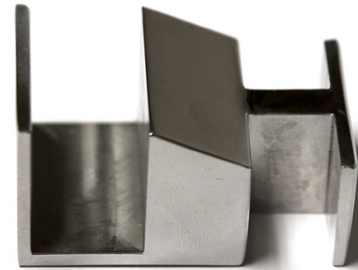

Siempre innovando

Corredera **ST-EL** Inox baño

En nuestro constante afán de mejora, les presentamos 4 nuevas referencias que incorporamos a nuestra exitosa **Corredera de baño ST-EL**. A partir de ahora, estas referencias irán incluidas en los Kits correspondientes, **sin influir en el precio**. También se venderán por separado. Con estas novedades, la corredera **ST-EL** mejora notablemente su estética y funcionalidad.

Siempre innovando

Corredera **ST-EL** Inox baño

Nuevas referencias incorporadas:

GUÍA SUELO ST-EL

Permite colocar el fijo de vidrio en un lado y un tubo de 10 x 10 mm en el otro, encajando a la perfección. La parte abierta a ambos lados es para el paso de la puerta.

Ref. 683 PB/PM

TUBO 10 x 10 mm – Longitud: 1000mm

Pensado para colocar en la base de la mampara, impidiendo así la salida de agua. Por un lado encajará con la nueva guía Ref.683 y por el otro con el EXTREMO SUELO o la ESQUINERA SUELO, dependiendo del kit que corresponda.