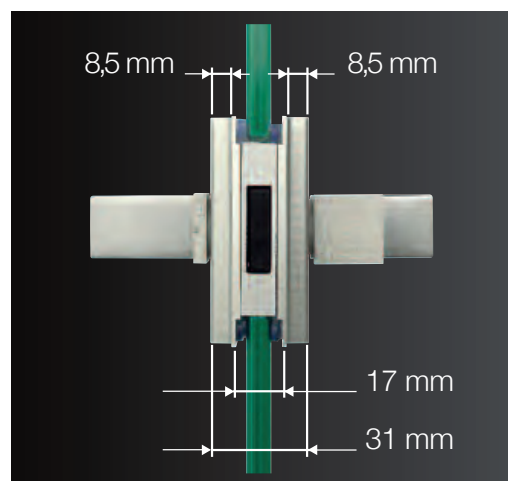

CERRADURA M-LOCK

- **Dimensiones extremadamente pequeñas:** gracias a los campos magnéticos, que no necesitan el espacio para la dinámica mecánica.
- **Silenciosa:** la apertura y cierre de la puerta son suaves y silenciosos, ya que no activa componentes mecánicos típicos de las cerraduras tradicionales.
- **Facilidad de uso e instalación:** no es necesario desmontar la cerradura para ubicar el pestillo dependiendo de la dirección de la puerta.
- **Durabilidad:** al ser totalmente magnética, el bloqueo está provisto de mecanismos que no se estropean con el tiempo.

VIDRIO - MARCO

Ver vídeo demostrativo en nuestra web: www.vitrum.es

Vidrio 8/12 mm

CERRADURA MAGNÉTICA CILINDRO CON REBAJE

E06L0020

Incluye cerradero a marco
No incluye manillas ni cilindro

Acabados:

Plata brillo	1520 PB
Plata mate	1520 PM
Efecto inox mate	1520 IN
Negro mate	1520 NE