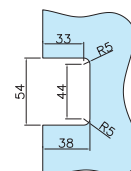

E06L0060

Incluye cerradero a marco
No incluye manillas

Acabados:

Plata brillo	1522.2 PB
Plata mate	1522.2 PM
Efecto inox mate	1522.2 IN
Negro mate	1522.2 NE

CERRADERO A VIDRIO 45 X 70 MM

E06L0540

Acabados:

Plata brillo	1520.1C PB
Plata mate	1520.1C PM
Efecto inox mate	1520.1C IN
Negro mate	1520.1C NE

COMPONENTES SERIE M-LOCK

Vidrio 10 mm

JUEGO DE MANILLAS "YORK" PARA CERRADURAS "M-LOCK"

E06L0310

Acabados:

Plata brillo	1528 PB
Plata mate	1528 PM
Efecto inox mate	1528 IN
Negro mate	1528 NE

CILINDRO DOBLE PARA CERRADURA "GO"