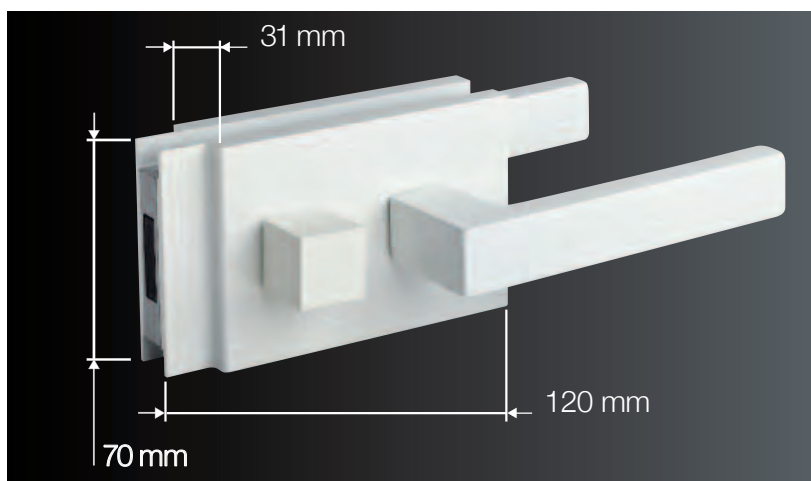

CERRADURA M-LOCK

- **Dimensiones extremadamente pequeñas:** gracias a los campos magnéticos, que no necesitan el espacio para la dinámica mecánica.
- **Silenciosa:** la apertura y cierre de la puerta son suaves y silenciosos, ya que no activa componentes mecánicos típicos de las cerraduras tradicionales.
- **Facilidad de uso e instalación:** no es necesario desmontar la cerradura para ubicar el pestillo dependiendo de la dirección de la puerta.
- **Durabilidad:** al ser totalmente magnética, el bloqueo está provisto de mecanismos que no se estropean con el tiempo.

VIDRIO - MARCO

Ver vídeo demostrativo en nuestra web: www.vitrum.es

Vidrio 8/12 mm

CERRADURA MAGNÉTICA CILINDRO CON REBAJE

E06L0020

Incluye cerradero a marco
No incluye manillas ni cilindro

Acabados:

Plata brillo	1520 PB
Plata mate	1520 PM
Efecto inox mate	1520 IN
Negro mate	1520 NE