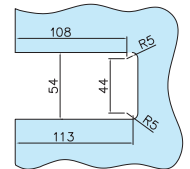

Patrón para todas las cerraduras magnéticas M-LOCK para puertas batientes: