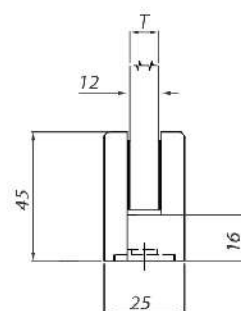

~~10 €~~

7,50 €

PINZA REDONDEADA 43 x 54 x 28 mm

SIN MUESCA

Acabados inox brillo e inox satinado

Vidrio 8 a 10,76 mm

Ref. 1726 IB

Ref. 1726 IM