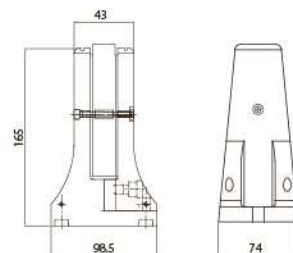

SERIE CHAMELEON

PINZAS DE BARANDILLA SIN TALADRO

PINZA CHAMELEON

Taladro opcional Ø10 mm

Material: Zamak

Ref. 4627

P.V.P ~~61€~~
35%
39,65 €

JUNTAS PARA PINZA CHAMELEON

Vidrio: 12,76 mm
13,52 mm
16,76 mm
17,52 mm

Ref. 4620
Ref. 4621
Ref. 4621.1
Ref. 4622

P.V.P ~~3€~~
35%
1,95 €
~~3€~~
1,95 €
~~3€~~
1,95 €
~~3€~~
1,95 €

JUEGO DE TAPAS

Acabados:

AISI-304 - Inox mate Ref. 4623 IM
AISI-316 - Inox mate Ref. 4624 IM
AISI-316 - Inox brillo Ref. 4624 IB