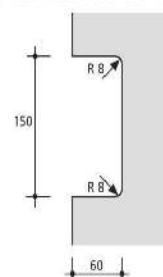

MUESCA PARA TODAS
LAS CERRADURAS
Y CERRADEROS A VIDRIO