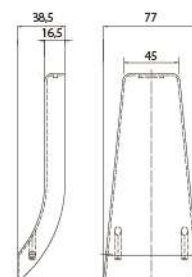

JUEGO DE TAPAS

Acabados:

AISI-304 - Inox mate Ref. 4623 IM
AISI-316 - Inox mate Ref. 4624 IM
AISI-316 - Inox brillo Ref. 4624 IB

P.V.P ~~26€~~
35%
16,9 €
~~30,29€~~
19,69 €
~~45€~~
29,25 €