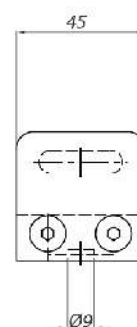

~~10 €~~

7,50 €

PINZA REDONDEADA 43 x 54 x 28 mm

SIN MUESCA

Acabados inox brillo e inox satinado

Vidrio 8 a 10,76 mm

Ref. 1726 IB

Ref. 1726 IM