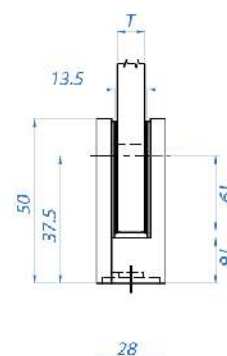

~~10 €~~

7,50 €

PINZA REDONDEADA 43 x 54 x 28 mm

SIN MUESCA

Acabados inox brillo e inox satinado

Vidrio 8 a 10,76 mm

Ref. 1726 IB

Ref. 1726 IM

P.V.P

~~9,16 €~~

25%

6,87 €

~~9,16 €~~

6,87 €

JUNTAS PARA 8,10 Y 12 mm

Ref. 1725.8