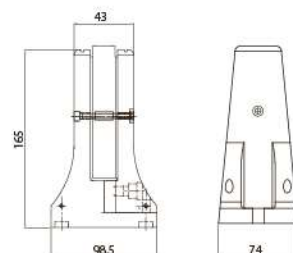

Ref. 1725 IB
Ref. 1725 IM

PINZA REDONDEADA 43 x 54 x 28 mm
SIN MUESCA

Acabados inox brillo e inox satinado
Vidrio 8 a 10,76 mm

Ref. 1726 IB
Ref. 1726 IM

JUNTAS PARA 8,10 Y 12 mm

Ref. 1725.8
Ref. 1725.10
Ref. 1725.12

JUNTAS PARA 8 y 10 mm

Ref. 1726.8
Ref. 1726.10

-25% dto.

Oferta válida hasta el 31/12/2024

OFERTA

N°15/2024

SERIE CHAMELEON

PINZAS DE BARANDILLA SIN TALADRO

PINZA CHAMELEON

Taladro opcional Ø 10 mm

Material: Zamak

Ref. 4627

JUNTAS PARA PINZA CHAMELEON

Vidrio: 12,76 mm

13,52 mm

16,76 mm

17,52 mm

Ref. 4620

Ref. 4621

Ref. 4621.1

Ref. 4622

JUEGO DE TAPAS

Acabados:

AISI-304 - Inox mate