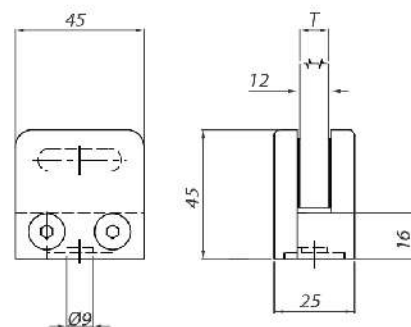

40% dto.

Oferta válida hasta fin de existencias

MUESCA PARA TODAS
LAS CERRADURAS
Y CERRADEROS A VIDRIO

OFERTA

Nº14/2024

PINZAS INOX AISI-316

PINZA RECTANGULAR 43 x 59 x 28 mm
SIN MUESCA

Acabados inox brillo e inox satinado
Vidrio 8 a 12,76 mm

Ref. 1725 IB
Ref. 1725 IM

PINZA REDONDEADA 43 x 54 x 28 mm
SIN MUESCA

Acabados inox brillo e inox satinado
Vidrio 8 a 10,76 mm

Ref. 1726 IB
Ref. 1726 IM

JUNTAS PARA 8,10 Y 12 mm

Ref. 1725.8
Ref. 1725.10
Ref. 1725.12