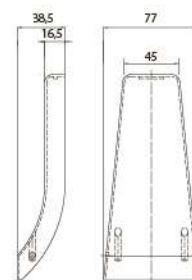

OFERTA

N°15/2024

SERIE CHAMELEON

PINZAS DE BARANDILLA SIN TALADRO

PINZA CHAMELEON

Taladro opcional Ø 10 mm

Material: Zamak

Ref. 4627

JUNTAS PARA PINZA CHAMELEON

Vidrio: 12,76 mm

13,52 mm

16,76 mm

17,52 mm

Ref. 4620

Ref. 4621

Ref. 4621.1

Ref. 4622

JUEGO DE TAPAS

Acabados:

AISI-304 - Inox mate

AISI-316 - Inox mate

AISI-316 - Inox brillo

Ref. 4623 IM

Ref. 4624 IM

Ref. 4624 IB

-35% dto.

Oferta válida hasta el 31/12/2024

VITRUM
COMPLEMENTOS DEL VIDRIO