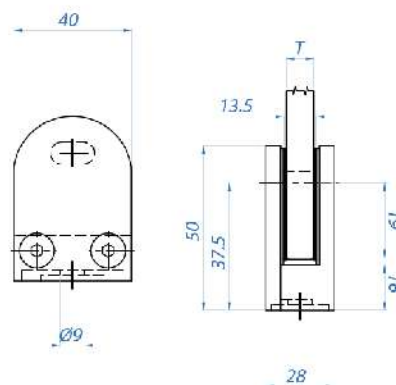

40% dto.

Oferta válida hasta fin de existencias

MUESCA PARA TODAS
LAS CERRADURAS
Y CERRADEROS A VIDRIO

OFERTA

Nº14/2024

PINZAS INOX AISI-316

PINZA RECTANGULAR 43 x 59 x 28 mm
SIN MUESCA

Acabados inox brillo e inox satinado
Vidrio 8 a 12,76 mm

Ref. 1725 IB
Ref. 1725 IM

PINZA REDONDEADA 43 x 54 x 28 mm
SIN MUESCA

Acabados inox brillo e inox satinado
Vidrio 8 a 10,76 mm

Ref. 1726 IB
Ref. 1726 IM

JUNTAS PARA 8,10 Y 12 mm

Ref. 1725.8
Ref. 1725.10
Ref. 1725.12

PINZA CHAMELEON

Taladro opcional Ø 10 mm

Material: Zamak

Ref. 4627

JUNTAS PARA PINZA CHAMELEON

Vidrio: 12,76 mm

13,52 mm

16,76 mm