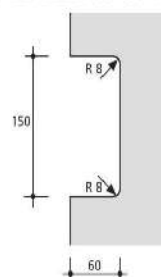

CERRADERO A MARCO
Inox brillo 724.7C1 PB
Inox mate 724.7C1 PM

CERRADERO A MARCO
CON TOPE
Inox brillo 724.7C2 PB
Inox mate 724.7C2 PM

CERRADERO A MARCO
ELÉCTRICO CON TOPE
Inox brillo 724.7C3 PB
Inox mate 724.7C3 PM

40% dto.

Oferta válida hasta fin de existencias

MUESCA PARA TODAS
LAS CERRADURAS
Y CERRADEROS A VIDRIO

OFERTA

Nº14/2024

PINZAS INOX AISI-316

PINZA RECTANGULAR 43 x 59 x 28 mm
SIN MUESCA

Acabados inox brillo e inox satinado
Vidrio 8 a 12,76 mm

Ref. 1725 IB
Ref. 1725 IM

PINZA REDONDEADA 43 x 54 x 28 mm
SIN MUESCA

Acabados inox brillo e inox satinado
Vidrio 8 a 10,76 mm

Ref. 1726 IB
Ref. 1726 IM

JUNTAS PARA 8,10 Y 12 mm

Ref. 1725.8
Ref. 1725.10
Ref. 1725.12