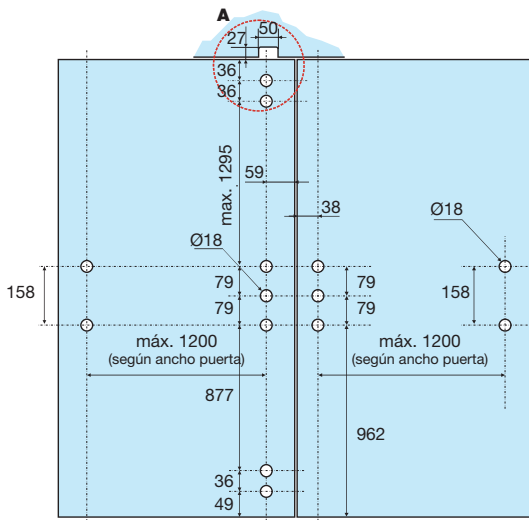

MUESCA ANTIPÁNICOS 18326/1