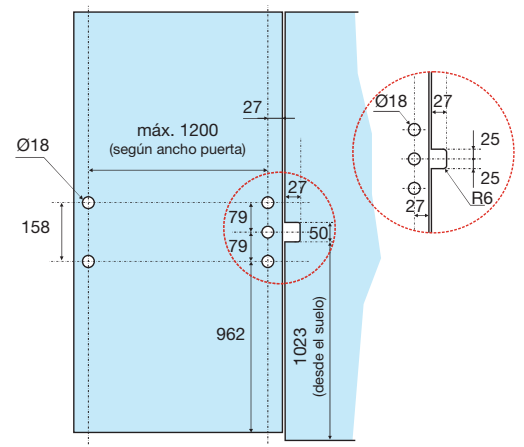

MUESCA ANTIPÁNICOS
18001 - 18024