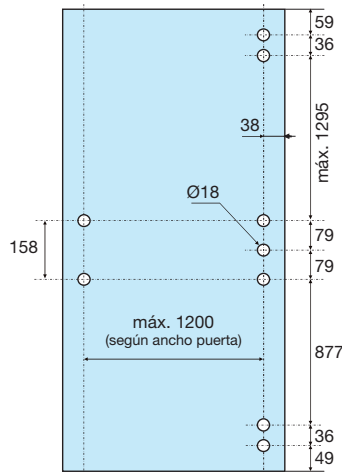

MUESCA ANTIPÁNICOS
18300 - 18323