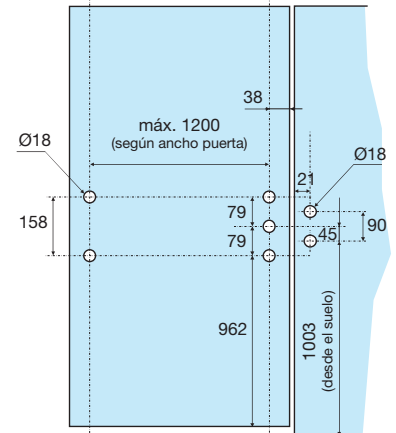

MUESCA ANTIPÁNICOS
18002 - 18025