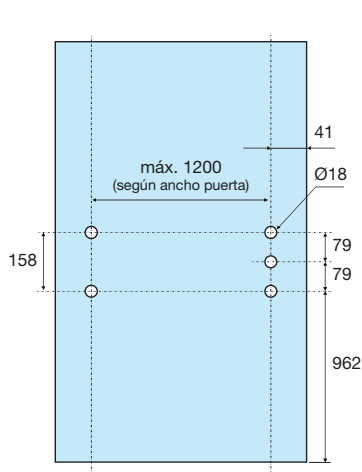

MUESCAS

Vidrio 10/12 mm

MUESCA ANTIPÁNICOS
18000 - 18023