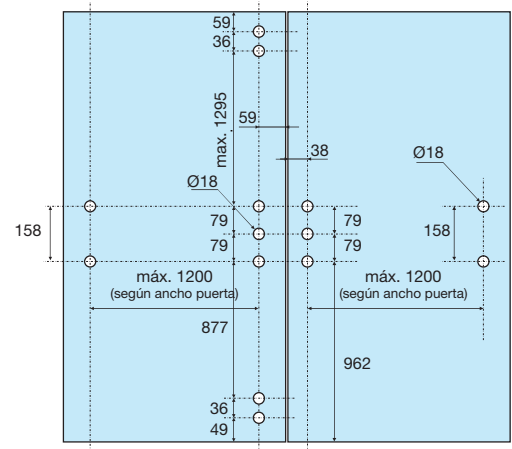

MUESCA ANTIPÁNICOS 18325