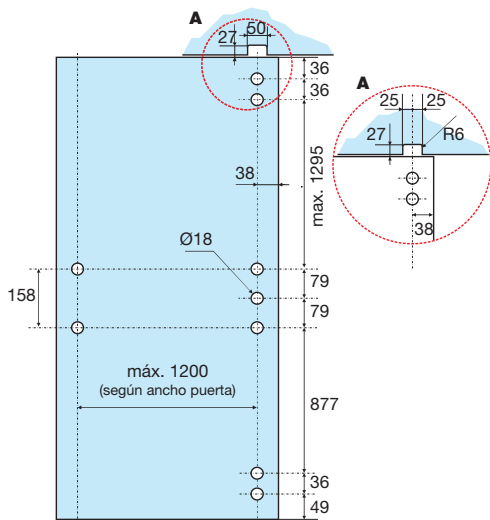

MUESCA ANTIPÁNICOS
18301 - 18324