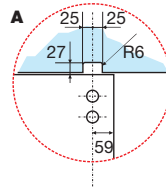

MUESCA ANTIPÁNICOS 18325