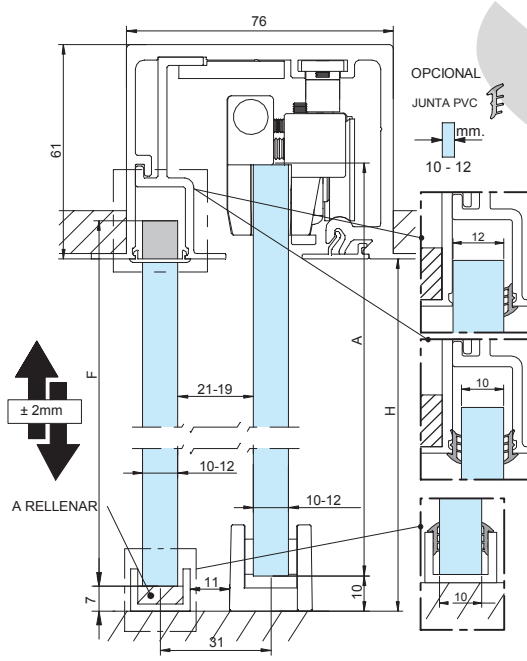

Montaje a techo

Cotas en mm

$A = H + 17$

$A = H + 17$

$A = H - 43$

SV - X110

SV - X110

Montaje a techo

Montaje a falso techo

Montaje a falso techo

$A = H - 43$ $F = H - 70$

$A = H + 17$ $F = H + 4$

$A = H + 17$

MECANISMOS PARA PUERTAS CORREDERAS COMPACT GLASS SV-X110

Novedad

VITRUM s.a.

SAHECO

DESCRIPCIÓN	REFERENCIA		
JUEGO DE PERFILES A TECHO / PARED			
Acabado: Anodizado plata			109/20
Longitud: 2000 mm	2864.2 PL		109/30
3000 mm	2864.3 PL		109/40
4000 mm	2864.4 PL		109/60
6000 mm	2864.6 PL		109/21
Acabado: Efecto inox mate			109/31
Longitud: 2000 mm	2864.2 IN		109/41
3000 mm	2864.3 IN		109/61
4000 mm	2864.4 IN		
6000 mm	2864.6 IN		
			
JUEGO DE PERFILES PUERTA + FIJO			
Acabado: Anodizado plata			109/22
Longitud: 2000 mm	2865.2 PL		109/32
3000 mm	2865.3 PL		109/42
4000 mm	2865.4 PL		109/62
6000 mm	2865.6 PL		109/23
Acabado: Efecto inox mate			109/33
Longitud: 2000 mm	2865.2 IN		109/43
3000 mm	2865.3 IN		109/63
4000 mm	2865.4 IN		
6000 mm	2865.6 IN		
			
JUEGO DE PERFILES PARA FALSO TECHO			
Acabado: Anodizado plata			109/24
Longitud: 2000 mm	2872.2 PL		109/34
3000 mm	2872.3 PL		109/44
4000 mm	2872.4 PL		109/64
6000 mm	2872.6 PL		109/25
Acabado: Efecto inox mate			109/35
Longitud: 2000 mm	2872.2 IN		109/45
3000 mm	2872.3 IN		109/65
4000 mm	2872.4 IN		
6000 mm	2872.6 IN		
		<p>FALSO TECHO</p> 	
JUEGO DE PERFILES PARA FALSO TECHO + VIDRIO FIJO			
Acabado: Anodizado plata			109/26
Longitud: 2000 mm	2873.2 PL		109/36
3000 mm	2873.3 PL		109/46
4000 mm	2873.4 PL		109/66
6000 mm	2873.6 PL		109/27
Acabado: Efecto inox mate			109/37
Longitud: 2000 mm	2873.2 IN		109/47
3000 mm	2873.3 IN		109/67
4000 mm	2873.4 IN		
6000 mm	2873.6 IN		
		<p>FALSO TECHO + VIDRIO FIJO</p> 	