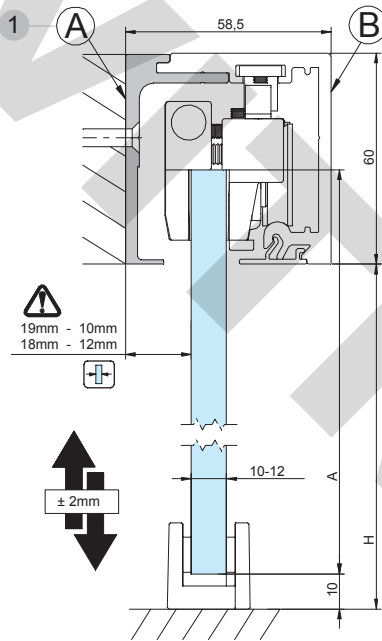

Frenado regresivo de los últimos 65 mm de recorrido de la puerta, para hojas de hasta 110kg

DIVISIONES Y PUERTAS CORREDERAS
COMPACT GLASS SV-X110 - SECCIÓN TIPO

SV - X110

Montaje a pared

*Antes de empezar la instalación a pared, decidir entre la opción 1 ó 2

Montaje a techo

Cotas en mm

$A = H + 17$

$A = H + 17$

$A = H - 43$

SV - X110

SV - X110

Montaje a techo