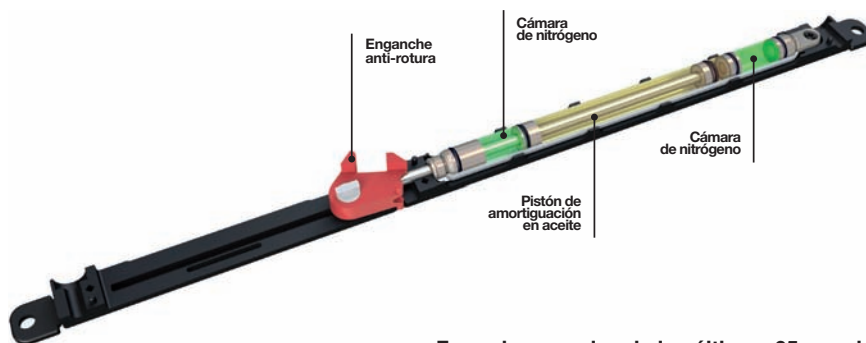

SV-X110

Compact Glass

SV-X110 es un sistema de puerta corredera para paneles de vidrio sin marco que combina las últimas novedades tecnológicas con un atractivo diseño minimalista. El sistema se instala fácil y rápidamente, y es especialmente apropiado para aplicaciones domésticas y comerciales, en las que se integra a la perfección en cualquier diseño.

CARACTERÍSTICAS

Adecuado para paneles de vidrio desde 10 mm hasta 12 mm de espesor y un peso máximo de 110 kg por hoja, oculta todos sus mecanismos dentro del perfil superior consiguiendo un moderno y minimalista aspecto estético. Este producto permite elegir entre distintos sistemas de frenado: Anti-shock, Freno retenedor y el novedoso sistema

Características técnicas

Pictogramas

Pesos

110 kg

Variantes de instalación

SOFTPRO[®]
TECHNOLOGY by Saheco

La nueva tecnología **SOFTPRO**[®] de frenado suave combina la función de dos pistones a gas y un amortiguador de aceite en un único componente.

Ofrece 4 funciones distintas:

- Acoplamiento flexible
- Freno degresivo
- Cierre suave
- Enganche anti-rotura

Garantiza un frenado seguro y evita el rebote de la puerta.

Proporciona un movimiento armónico y una amortiguación segura del cierre de la puerta hasta 110 kg.