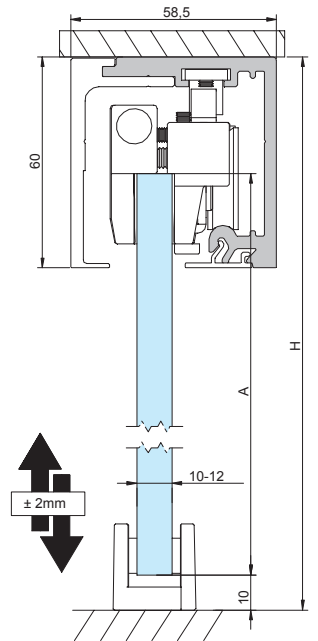

Frenado regresivo de los últimos 65 mm de recorrido de la puerta, para hojas de hasta 110kg

DIVISIONES Y PUERTAS CORREDERAS
COMPACT GLASS SV-X110 - SECCIÓN TIPO

SV - X110

Montaje a pared

*Antes de empezar la instalación a pared, decidir entre la opción 1 ó 2

Montaje a techo

Cotas en mm

$A = H + 17$

$A = H + 17$

$A = H - 43$

SV - X110

SV - X110

Montaje a techo