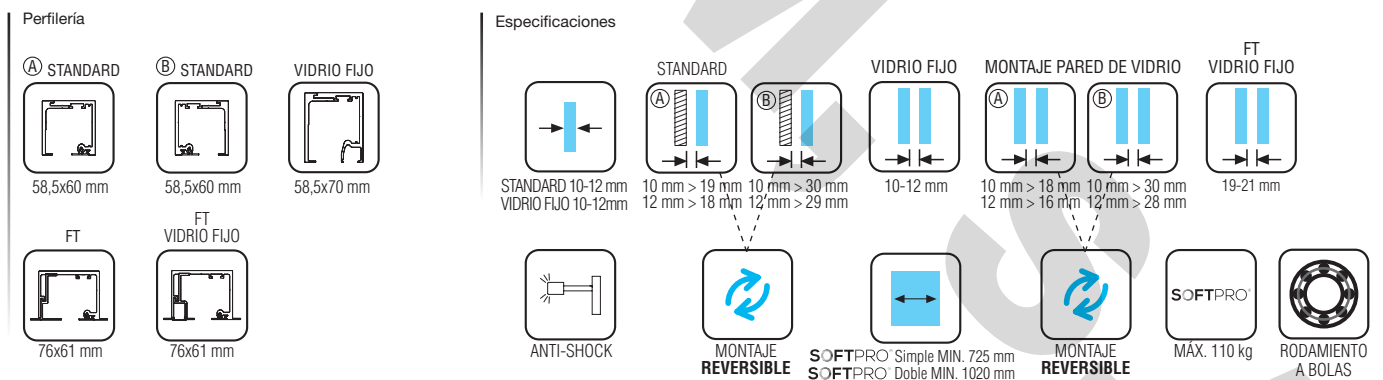

SV-X110

Compact Glass

SV-X110 es un sistema de puerta corredera para paneles de vidrio sin marco que combina las últimas novedades tecnológicas con un atractivo diseño minimalista. El sistema se instala fácil y rápidamente, y es especialmente apropiado para aplicaciones domésticas y comerciales, en las que se integra a la perfección en cualquier diseño.

CARACTERÍSTICAS

Adecuado para paneles de vidrio desde 10 mm hasta 12 mm de espesor y un peso máximo de 110 kg por hoja, oculta todos sus mecanismos dentro del perfil superior consiguiendo un moderno y minimalista aspecto estético. Este producto permite elegir entre distintos sistemas de frenado: Anti-shock, Freno retenedor y el novedoso sistema

SOFTPRO, una solución única en el mercado para el frenado suave de puertas correderas. Con esta innovación, Saheco garantiza un cerrado suave, seguro y silencioso, además de una mayor facilidad y funcionalidad en la instalación. Este sistema proporciona una acción deslizante suave, agradable y segura: los dedos quedan resguardados en el ciclo de cierre del panel de vidrio, y éste también está protegido de daños de impacto.

Se ofrece en dos acabados de alta calidad: Aluminio anodizado plata y Aluminio efecto inox mate.

Además, el sistema ha sido probado en 100.000 ciclos según normativa europea EN1527 / EN1670 (En proceso).

Características técnicas

Pictogramas