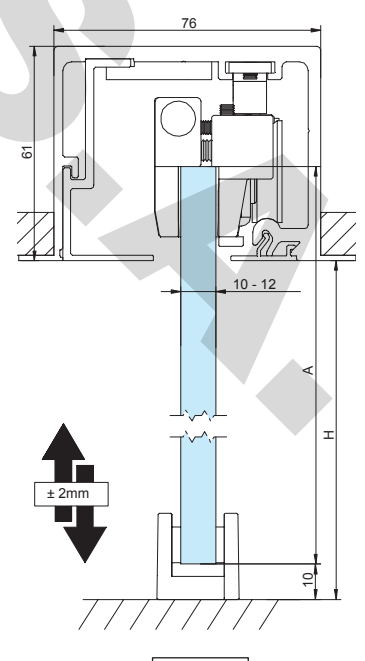

Montaje a techo

Cotas en mm

$A = H + 17$

$A = H + 17$

$A = H - 43$

SV - X110

SV - X110

Montaje a techo

Montaje a falso techo

Montaje a falso techo

$A = H - 43$ $F = H - 70$

$A = H + 17$ $F = H + 4$

$A = H + 17$

MECANISMOS PARA PUERTAS CORREDERAS COMPACT GLASS SV-X110

Novedad

VITRUM s.a.

SAHECO

DESCRIPCIÓN	REFERENCIA		
JUEGO DE PERFILES A TECHO / PARED			
Acabado: Anodizado plata			109/20
Longitud: 2000 mm	2864.2 PL		109/30
3000 mm	2864.3 PL		109/40
4000 mm	2864.4 PL		109/60
6000 mm	2864.6 PL		109/21
Acabado: Efecto inox mate			109/31
Longitud: 2000 mm	2864.2 IN		109/41
3000 mm	2864.3 IN		109/61
4000 mm	2864.4 IN		
6000 mm	2864.6 IN		
			
JUEGO DE PERFILES PUERTA + FIJO			
Acabado: Anodizado plata			109/22
Longitud: 2000 mm	2865.2 PL		109/32
3000 mm	2865.3 PL		109/42
4000 mm	2865.4 PL		109/62
6000 mm	2865.6 PL		109/23
Acabado: Efecto inox mate			109/33
Longitud: 2000 mm	2865.2 IN		109/43
3000 mm	2865.3 IN		109/63
4000 mm	2865.4 IN		
6000 mm	2865.6 IN		
			
JUEGO DE PERFILES PARA FALSO TECHO			
Acabado: Anodizado plata			109/24
Longitud: 2000 mm	2872.2 PL		109/34
3000 mm	2872.3 PL		109/44
4000 mm	2872.4 PL		109/64
6000 mm	2872.6 PL		109/25
Acabado: Efecto inox mate			109/35
Longitud: 2000 mm	2872.2 IN		109/45
3000 mm	2872.3 IN		109/65
4000 mm	2872.4 IN		
6000 mm	2872.6 IN		
		<p>FALSO TECHO</p> 	
JUEGO DE PERFILES PARA FALSO TECHO + VIDRIO FIJO			
Acabado: Anodizado plata			109/26
Longitud: 2000 mm	2873.2 PL		109/36
3000 mm	2873.3 PL		109/46
4000 mm	2873.4 PL		109/66
6000 mm	2873.6 PL		109/27
Acabado: Efecto inox mate			109/37
Longitud: 2000 mm	2873.2 IN		109/47
3000 mm	2873.3 IN		109/67
4000 mm	2873.4 IN		
6000 mm	2873.6 IN		
		<p>FALSO TECHO + VIDRIO FIJO</p> 	