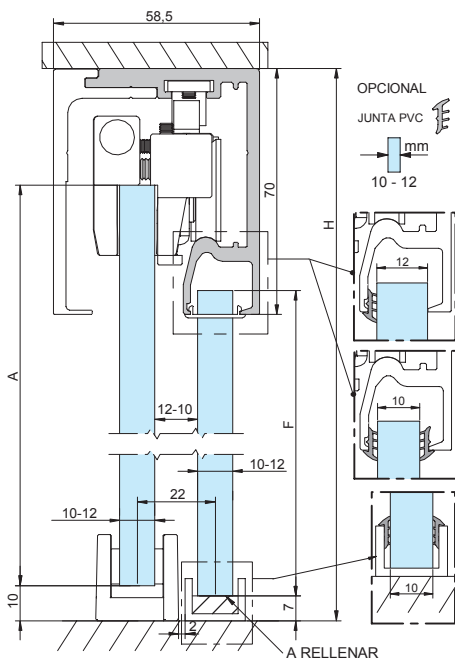

Montaje a techo

Cotas en mm

$A = H + 17$

$A = H + 17$

$A = H - 43$

SV - X110

SV - X110

Montaje a techo

Montaje a falso techo

Montaje a falso techo

$A = H - 43$ $F = H - 70$

$A = H + 17$ $F = H + 4$

$A = H + 17$

MECANISMOS PARA PUERTAS CORREDERAS COMPACT GLASS SV-X110

Novedad

VITRUM s.a.

SAHECO

DESCRIPCIÓN	REFERENCIA		
JUEGO DE PERFILES A TECHO / PARED			
Acabado: Anodizado plata			109/20
Longitud: 2000 mm	2864.2 PL		109/30
3000 mm	2864.3 PL		109/40
4000 mm	2864.4 PL		109/60
6000 mm	2864.6 PL		109/21
Acabado: Efecto inox mate			109/31
Longitud: 2000 mm	2864.2 IN		109/41
3000 mm	2864.3 IN		109/61
4000 mm	2864.4 IN		
6000 mm	2864.6 IN		
			
JUEGO DE PERFILES PUERTA + FIJO			
Acabado: Anodizado plata			109/22
Longitud: 2000 mm	2865.2 PL		109/32
3000 mm	2865.3 PL		109/42
4000 mm	2865.4 PL		109/62
6000 mm	2865.6 PL		109/23
Acabado: Efecto inox mate			109/33
Longitud: 2000 mm	2865.2 IN		109/43
3000 mm	2865.3 IN		109/63
4000 mm	2865.4 IN		
6000 mm	2865.6 IN		
			
JUEGO DE PERFILES PARA FALSO TECHO			
Acabado: Anodizado plata			109/24
Longitud: 2000 mm	2872.2 PL		109/34
3000 mm	2872.3 PL		109/44
4000 mm	2872.4 PL		109/64
6000 mm	2872.6 PL		109/25
Acabado: Efecto inox mate			109/35
Longitud: 2000 mm	2872.2 IN		109/45
3000 mm	2872.3 IN		109/65
4000 mm	2872.4 IN		
6000 mm	2872.6 IN		
		<p>FALSO TECHO</p> 	
JUEGO DE PERFILES PARA FALSO TECHO + VIDRIO FIJO			
Acabado: Anodizado plata			109/26
Longitud: 2000 mm	2873.2 PL		109/36
3000 mm	2873.3 PL		109/46
4000 mm	2873.4 PL		109/66
6000 mm	2873.6 PL		109/27
Acabado: Efecto inox mate			109/37
Longitud: 2000 mm	2873.2 IN		109/47
3000 mm	2873.3 IN		109/67
4000 mm	2873.4 IN		
6000 mm	2873.6 IN		
		<p>FALSO TECHO + VIDRIO FIJO</p> 	