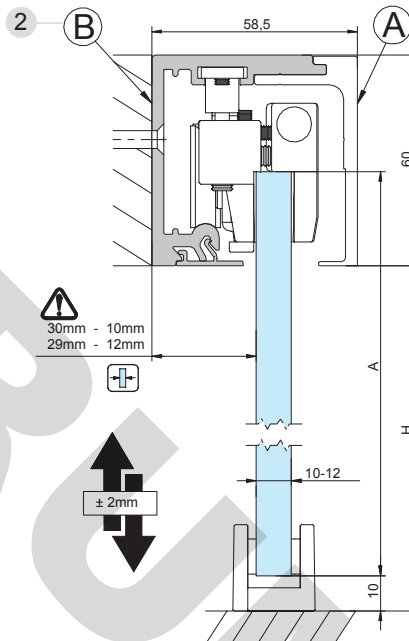

Frenado regresivo de los últimos 65 mm de recorrido de la puerta, para hojas de hasta 110kg

DIVISIONES Y PUERTAS CORREDERAS
COMPACT GLASS SV-X110 - SECCIÓN TIPO

SV - X110

Montaje a pared

*Antes de empezar la instalación a pared, decidir entre la opción 1 ó 2

Montaje a techo

Cotas en mm

$A = H + 17$

$A = H + 17$

$A = H - 43$

SV - X110

SV - X110

Montaje a techo