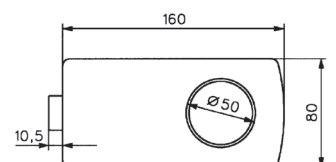

1.1 - PUERTAS BATIENTES CON MUESCA

ASSA ABLOY

CERRADURAS Y CERRADEROS

CERRADURAS MODELO LAGUNE

Vidrio 8/10 mm

CERRADURA CENTRAL CON BOMBILLO, MODELO CON DOBLE MANILLA

Características técnicas:

- Montaje con muesca 64A
- Resbalón reversible, adaptable al sentido de apertura de la puerta
- Bombillo europeo norma DIN 18254
- Retorno del resbalón con la llave
- Ref. 4305: Girando la llave avanza el resbalón convirtiéndose en pestillo y condenando la puerta
- Ref. 4306: Girando la llave se impide el retroceso del resbalón, condenando la puerta
- Posibilidad de combinaciones con llave maestra
- Se suministra con cerradero plano y 3 llaves

4300.0
4306.0

CERRADURA CON BOMBILLO CONDENA AVANZANDO EL RESBALÓN

Acabados:

Plata brillo **4305 PB**
Plata mate **4305 PM**

CERRADURA CON BOMBILLO CONDENA SIN AVANZAR EL RESBALÓN

Acabados:

Plata brillo **4306 PB**
Plata mate **4306 PM**

Patrones para todas las cerraduras/cerraderos Lagune:

PUERTAS BATIENTES CON MUESCA | CERRADURAS MODELO LAGUNE

CERRADURA CENTRAL CON RESBALÓN, MODELO CON DOBLE MANILLA

Acabados:

Plata brillo **4307 PB**
Plata mate **4307 PM**

4301.0

CERRADURA CENTRAL CON RESBALÓN, MODELO CON DOBLE POMO

Acabados:

Plata brillo **4308 PB**
Plata mate **4308 PM**

4311.0