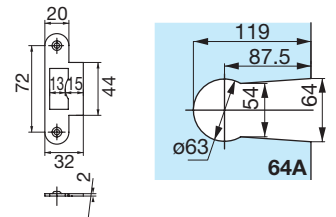

CERRADURA CON BOMBILLO CONDENA SIN AVANZAR EL RESBALÓN

Acabados:

Plata brillo **4306 PB**
Plata mate **4306 PM**