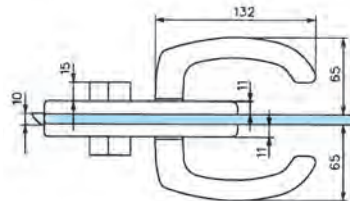

1.1 - PUERTAS BATIENTES CON MUESCA

ASSA ABLOY

CERRADURAS Y CERRADEROS

CERRADURAS MODELO LAGUNE

Vidrio 8/10 mm

CERRADURA CENTRAL CON BOMBILLO, MODELO CON DOBLE MANILLA

Características técnicas:

- Montaje con muesca 64A
- Resbalón reversible, adaptable al sentido de apertura de la puerta
- Bombillo europeo norma DIN 18254
- Retorno del resbalón con la llave
- Ref. 4305: Girando la llave avanza el resbalón convirtiéndose en pestillo y condenando la puerta
- Ref. 4306: Girando la llave se impide el retroceso del resbalón, condenando la puerta
- Posibilidad de combinaciones con llave maestra
- Se suministra con cerradero plano y 3 llaves

4300.0
4306.0

CERRADURA CON BOMBILLO CONDENA AVANZANDO EL RESBALÓN

Acabados:

Plata brillo **4305 PB**
Plata mate **4305 PM**

CERRADURA CON BOMBILLO CONDENA SIN AVANZAR EL RESBALÓN

Acabados:

Plata brillo **4306 PB**
Plata mate **4306 PM**

Patrones para todas las cerraduras/cerraderos Lagune:

PUERTAS BATIENTES CON MUESCA | CERRADURAS MODELO LAGUNE

CERRADURA CENTRAL CON RESBALÓN, MODELO CON DOBLE MANILLA

Acabados:

Plata brillo **4307 PB**
Plata mate **4307 PM**