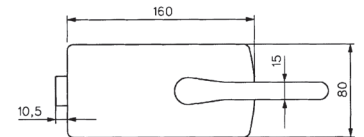

1.1 - PUERTAS BATIENTES CON MUESCA

ASSA ABLOY

CERRADURAS Y CERRADEROS

CERRADURAS MODELO LAGUNE

Vidrio 8/10 mm

CERRADURA CENTRAL CON BOMBILLO, MODELO CON DOBLE MANILLA

Características técnicas:

- Montaje con muesca 64A
- Resbalón reversible, adaptable al sentido de apertura de la puerta
- Bombillo europeo norma DIN 18254
- Retorno del resbalón con la llave
- Ref. 4305: Girando la llave avanza el resbalón convirtiéndose en pestillo y condenando la puerta
- Ref. 4306: Girando la llave se impide el retroceso del resbalón, condenando la puerta
- Posibilidad de combinaciones con llave maestra
- Se suministra con cerradero plano y 3 llaves

4300.0
4306.0

CERRADURA CON BOMBILLO CONDENA AVANZANDO EL RESBALÓN

Acabados:

Plata brillo **4305 PB**
Plata mate **4305 PM**

CERRADURA CON BOMBILLO CONDENA SIN AVANZAR EL RESBALÓN

Acabados:

Plata brillo **4306 PB**
Plata mate **4306 PM**

Patrones para todas las cerraduras/cerraderos Lagune:

PUERTAS BATIENTES CON MUESCA | CERRADURAS MODELO LAGUNE

CERRADURA CENTRAL CON RESBALÓN, MODELO CON DOBLE MANILLA

Acabados:

Plata brillo **4307 PB**
Plata mate **4307 PM**

4301.0

CERRADURA CENTRAL CON RESBALÓN, MODELO CON DOBLE POMO

Acabados:

Plata brillo **4308 PB**
Plata mate **4308 PM**

4311.0