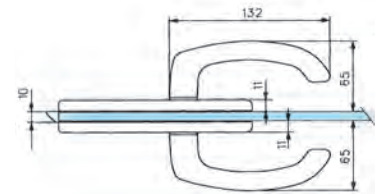

1.1 - PUERTAS BATIENTES CON MUESCA

ASSA ABLOY

CERRADURAS Y CERRADEROS

CERRADURAS MODELO LAGUNE

Vidrio 8/10 mm

CERRADURA CENTRAL CON BOMBILLO, MODELO CON DOBLE MANILLA

Características técnicas:

- Montaje con muesca 64A
- Resbalón reversible, adaptable al sentido de apertura de la puerta
- Bombillo europeo norma DIN 18254
- Retorno del resbalón con la llave
- Ref. 4305: Girando la llave avanza el resbalón convirtiéndose en pestillo y condenando la puerta
- Ref. 4306: Girando la llave se impide el retroceso del resbalón, condenando la puerta
- Posibilidad de combinaciones con llave maestra
- Se suministra con cerradero plano y 3 llaves

4300.0
4306.0

CERRADURA CON BOMBILLO CONDENA AVANZANDO EL RESBALÓN

Acabados:

Plata brillo **4305 PB**
Plata mate **4305 PM**

CERRADURA CON BOMBILLO CONDENA SIN AVANZAR EL RESBALÓN

Acabados:

Plata brillo **4306 PB**
Plata mate **4306 PM**

Patrones para todas las cerraduras/cerraderos Lagune:

PUERTAS BATIENTES CON MUESCA | CERRADURAS MODELO LAGUNE

CERRADURA CENTRAL CON RESBALÓN, MODELO CON DOBLE MANILLA

Acabados:

Plata brillo **4307 PB**
Plata mate **4307 PM**

4301.0

CERRADURA CENTRAL CON RESBALÓN, MODELO CON DOBLE POMO

Acabados:

Plata brillo **4308 PB**
Plata mate **4308 PM**

4311.0