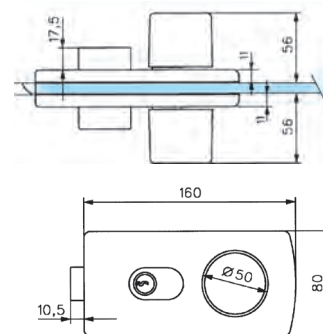

**CERRADURA CENTRAL CON BOMBILLO,
MODELO CON DOBLE POMO**

Acabados:

Plata brillo	4309 PB
Plata mate	4309 PM

4310.0

**CERRADURA CENTRAL CON BOMBILLO,
MODELO CON MANILLA INTERIOR**

Acabados:

Plata brillo	4311 PB
Plata mate	4311 PM

4312.0

**CERRADURA CENTRAL CON BOMBILLO,
MODELO CON MANILLA MÓVIL INTERIOR
Y POMO FIJO EXTERIOR**

Acabados:

Plata brillo	4312 PB
Plata mate	4312 PM

4307.0

CERRADEROS MODELO LAGUNE

**CERRADERO A VIDRIO
PARA CERRADURAS LAGUNE**

Acabados:

Plata brillo	4305.1C PB
Plata mate	4305.1C PM

4309.0

CERRADERO CON TOPE A MARCO

Opcional para cerraduras LAGUNE

Acabados:

Plata brillo	4300.CT PB
Plata mate	4300.CT PM

0309.0