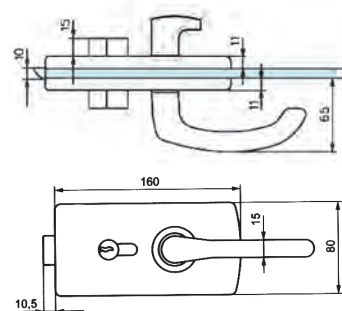

**CERRADURA CENTRAL CON BOMBILLO,
MODELO CON DOBLE POMO**

Acabados:

Plata brillo	4309 PB
Plata mate	4309 PM

4310.0

**CERRADURA CENTRAL CON BOMBILLO,
MODELO CON MANILLA INTERIOR**

Acabados:

Plata brillo	4311 PB
Plata mate	4311 PM

4312.0

**CERRADURA CENTRAL CON BOMBILLO,
MODELO CON MANILLA MÓVIL INTERIOR
Y POMO FIJO EXTERIOR**

Acabados:

Plata brillo	4312 PB
Plata mate	4312 PM

4307.0

CERRADEROS MODELO LAGUNE

**CERRADERO A VIDRIO
PARA CERRADURAS LAGUNE**

Acabados:

Plata brillo	4305.1C PB
Plata mate	4305.1C PM

4309.0

CERRADERO CON TOPE A MARCO

Opcional para cerraduras LAGUNE

Acabados:

Plata brillo	4300.CT PB
Plata mate	4300.CT PM

0309.0