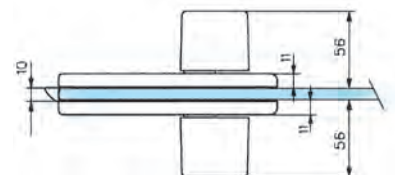

1.1 - PUERTAS BATIENTES CON MUESCA

ASSA ABLOY

CERRADURAS Y CERRADEROS

CERRADURAS MODELO LAGUNE

Vidrio 8/10 mm

CERRADURA CENTRAL CON BOMBILLO, MODELO CON DOBLE MANILLA

Características técnicas:

- Montaje con muesca 64A
- Resbalón reversible, adaptable al sentido de apertura de la puerta
- Bombillo europeo norma DIN 18254
- Retorno del resbalón con la llave
- Ref. 4305: Girando la llave avanza el resbalón convirtiéndose en pestillo y condenando la puerta
- Ref. 4306: Girando la llave se impide el retroceso del resbalón, condenando la puerta
- Posibilidad de combinaciones con llave maestra
- Se suministra con cerradero plano y 3 llaves

4300.0
4306.0

CERRADURA CON BOMBILLO CONDENA AVANZANDO EL RESBALÓN

Acabados:

Plata brillo **4305 PB**
Plata mate **4305 PM**

CERRADURA CON BOMBILLO CONDENA SIN AVANZAR EL RESBALÓN

Acabados:

Plata brillo **4306 PB**
Plata mate **4306 PM**

Patrones para todas las cerraduras/cerraderos Lagune:

PUERTAS BATIENTES CON MUESCA | CERRADURAS MODELO LAGUNE

CERRADURA CENTRAL CON RESBALÓN, MODELO CON DOBLE MANILLA

Acabados:

Plata brillo **4307 PB**
Plata mate **4307 PM**

4301.0

CERRADURA CENTRAL CON RESBALÓN, MODELO CON DOBLE POMO

Acabados:

Plata brillo **4308 PB**
Plata mate **4308 PM**

4311.0