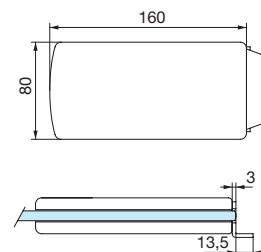

Acabados:

Plata brillo	4312 PB
Plata mate	4312 PM

4307.0

CERRADEROS MODELO LAGUNE

**CERRADERO A VIDRIO
PARA CERRADURAS LAGUNE**

Acabados:

Plata brillo	4305.1C PB
Plata mate	4305.1C PM

4309.0