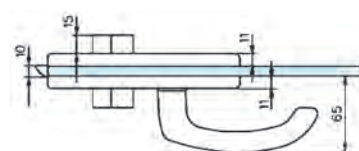

1.1 - PUERTAS BATIENTES CON MUESCA

ASSA ABLOY

CERRADURAS Y CERRADEROS

CERRADURAS MODELO LAGUNE

Vidrio 8/10 mm

CERRADURA CENTRAL CON BOMBILLO, MODELO CON DOBLE MANILLA

Características técnicas:

- Montaje con muesca 64A
- Resbalón reversible, adaptable al sentido de apertura de la puerta
- Bombillo europeo norma DIN 18254
- Retorno del resbalón con la llave
- Ref. 4305: Girando la llave avanza el resbalón convirtiéndose en pestillo y condenando la puerta
- Ref. 4306: Girando la llave se impide el retroceso del resbalón, condenando la puerta
- Posibilidad de combinaciones con llave maestra
- Se suministra con cerradero plano y 3 llaves

4310.0

**CERRADURA CENTRAL CON BOMBILLO,
MODELO CON MANILLA INTERIOR**

Acabados:

Plata brillo	4311 PB
Plata mate	4311 PM

4312.0

**CERRADURA CENTRAL CON BOMBILLO,
MODELO CON MANILLA MÓVIL INTERIOR
Y POMO FIJO EXTERIOR**