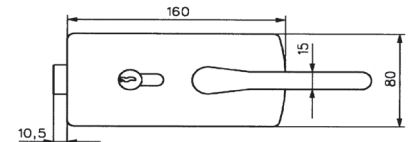

CERRADURA CON BOMBILLO CONDENA SIN AVANZAR EL RESBALÓN

Acabados:

Plata brillo **4306 PB**
Plata mate **4306 PM**