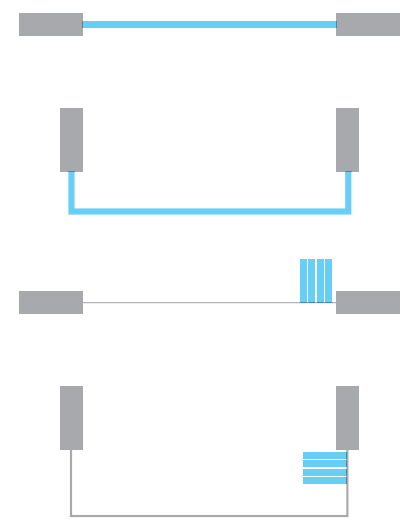

VARIANTES DE INSTALACIÓN:

* Se requiere mecanización en los vidrios

Ver vídeo demostrativo www.vitrum.es