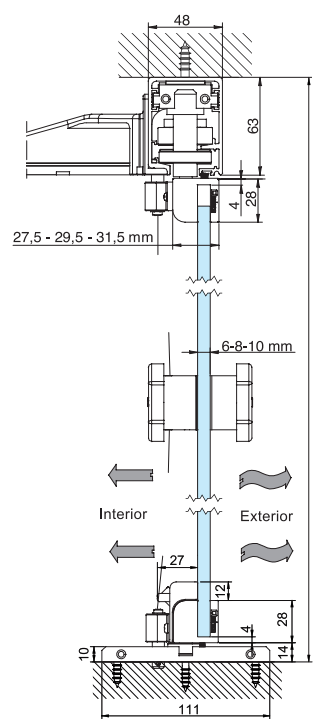

SECCIÓN TIPO

MONTAJE A TECHO SIN PERFIL SUPERIOR