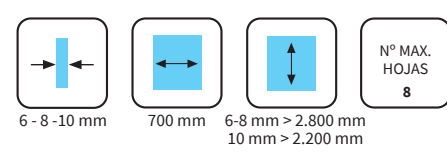

- Especificaciones