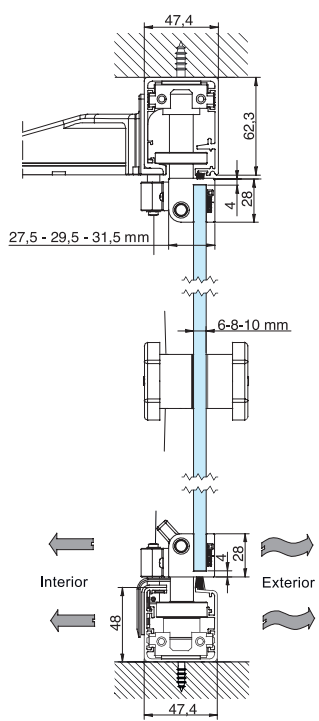

MONTAJE A TECHO CON PERFIL INFERIOR