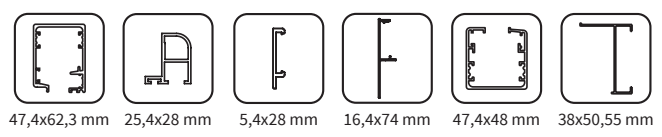

### Características:

Diseñado para dividir espacios mediante hojas correderas apilables perpendicularmente al final de la guía, en su zona de estacionamiento (hasta en un ángulo de 90°). Hasta 40 kg/hoja y vidrios de 6 a 10 mm de espesor; con anchura y altura máxima de instalación de 11,2 m y 2,8 m respectivamente. Perfil superior en aluminio natural, anodizado plata o lacado blanco y rodamiento a bolas que puede salir de la guía. Puede instalarse con o sin perfilera inferior ofreciendo así multiplicidad de soluciones: balconeras, terrazas, porches, etc. En ambos casos este sistema proporciona una buena estanqueidad de las hojas de vidrio. Roldandas inox anticorrosión para montaje en exteriores. Un sistema rápidamente maniobrable que permite abrir y cerrar espacios en muy poco tiempo.

### Características técnicas:

- Perfilera

- Especificaciones

- Peso por puerta

40 kg

2959