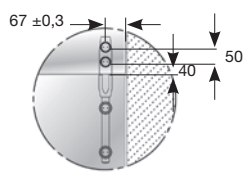

4156 IM

PUNTO DE GIRO MONTANTE

120/89

2990.1 IM

UNIÓN DOS LUNAS

120/83

2990.5 IM

PERNIO ALTO