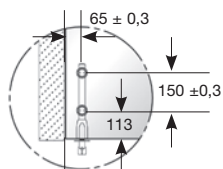

120/85

2990.2 IM

UNIÓN TRES LUNAS

120/93

2990.6 IM

PERNIO BAJO
REGLETA ESPAÑOLA (CE)

120/87

2990.3 IM

PUNTO DE GIRO SUPERIOR

120/97

2990.9 IM

PUNTO DE GIRO LATERAL MONTANTE

120/91

2990.4 IM

SOPORTE FIN PERFIL

50/68