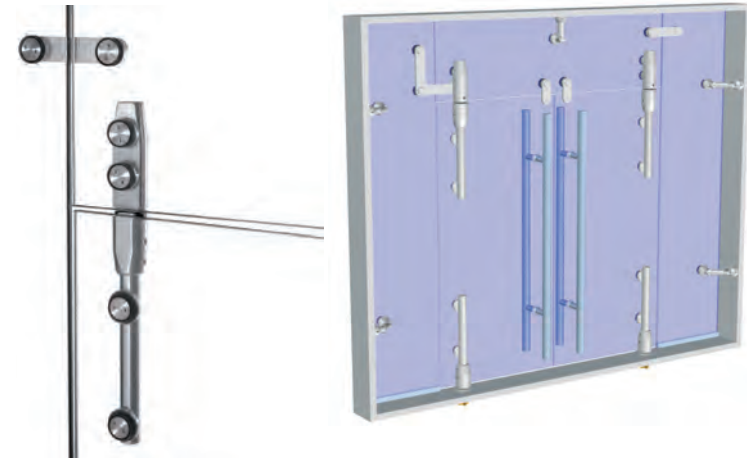

SERIE SV-SWING

PARA PUERTAS PRACTICABLES

Vidrio 10/12 mm

HERRAJES
SECURIT | SERIE SV-SWING

SV-SWING

SV-SWING es un sistema de divisiones y puertas de vidrio, de puerta batiente, tanto simple, de hasta 120 kg de peso y para vidrios de entre 10 y 12 mm. Sistema de herrajes de acero inoxidable con un acabado de gran calidad, de modo que pueden ser visibles y dar un toque de diseño a la instalación.

Diferentes herrajes regulables y articulados que se pueden combinar de múltiples formas.

Acabados:

- Inox mate

SOPORTE PARED-VIDRIO

1 ARTICULACIÓN

120/75

2992.1 IM

SOPORTE VIDRIO-VIDRIO