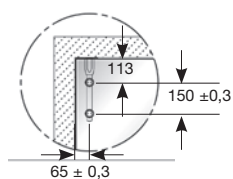

PERNIO ALTO

120/85

2990.2 IM