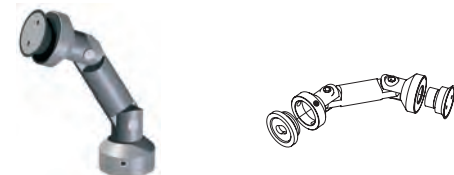

SERIE SV-SWING

PARA PUERTAS PRACTICABLES

Vidrio 10/12 mm

HERRAJES
SECURIT | SERIE SV-SWING

SV-SWING

SV-SWING es un sistema de divisiones y puertas de vidrio, de puerta batiente, tanto simple, de hasta 120 kg de peso y para vidrios de entre 10 y 12 mm. Sistema de herrajes de acero inoxidable con un acabado de gran calidad, de modo que pueden ser visibles y dar un toque de diseño a la instalación.

Diferentes herrajes regulables y articulados que se pueden combinar de múltiples formas.

Acabados:

- Inox mate

SOPORTE PARED-VIDRIO

1 ARTICULACIÓN

120/75

2992.1 IM

SOPORTE VIDRIO-VIDRIO

2 ARTICULACIONES

120/79

2992.3 IM

SOPORTE PARED-VIDRIO

2 ARTICULACIONES

120/77

2992.2 IM

SOPORTE VIDRIO-VIDRIO