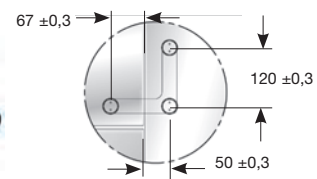

120/85

2990.2 IM

UNIÓN TRES LUNAS

120/93

2990.6 IM

PERNIO BAJO
REGLETA ESPAÑOLA (CE)

120/87

2990.3 IM

PUNTO DE GIRO SUPERIOR

120/97

2990.9 IM

PUNTO DE GIRO LATERAL MONTANTE

120/91

2990.4 IM

SOPORTE FIN PERFIL

50/68