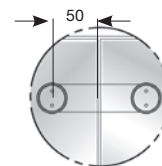

4156 IM

PUNTO DE GIRO MONTANTE

120/89

2990.1 IM

UNIÓN DOS LUNAS

120/83

2990.5 IM

PERNIO ALTO