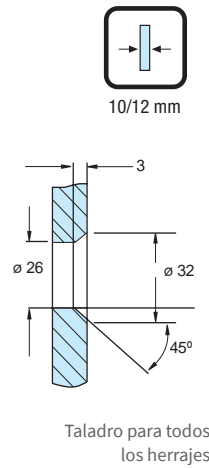

SERIE SV-SWING

PARA PUERTAS PRACTICABLES

Vidrio 10/12 mm

HERRAJES
SECURIT | SERIE SV-SWING

SV-SWING

SV-SWING es un sistema de divisiones y puertas de vidrio, de puerta batiente, tanto simple, de hasta 120 kg de peso y para vidrios de entre 10 y 12 mm. Sistema de herrajes de acero inoxidable con un acabado de gran calidad, de modo que pueden ser visibles y dar un toque de diseño a la instalación.

Diferentes herrajes regulables y articulados que se pueden combinar de múltiples formas.

Acabados:

- Inox mate