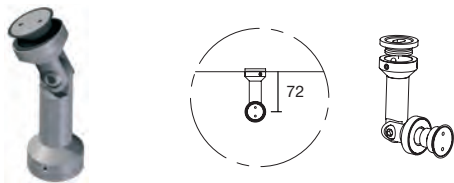

SERIE SV-SWING

PARA PUERTAS PRACTICABLES

Vidrio 10/12 mm

HERRAJES
SECURIT | SERIE SV-SWING

SV-SWING

SV-SWING es un sistema de divisiones y puertas de vidrio, de puerta batiente, tanto simple, de hasta 120 kg de peso y para vidrios de entre 10 y 12 mm. Sistema de herrajes de acero inoxidable con un acabado de gran calidad, de modo que pueden ser visibles y dar un toque de diseño a la instalación.

Diferentes herrajes regulables y articulados que se pueden combinar de múltiples formas.

Acabados:

- Inox mate

SOPORTE PARED-VIDRIO

1 ARTICULACIÓN

120/75

2992.1 IM

SOPORTE VIDRIO-VIDRIO