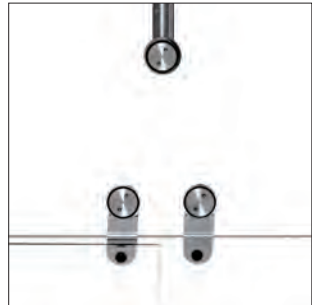

SERIE SV-SWING

PARA PUERTAS PRACTICABLES

Vidrio 10/12 mm

HERRAJES
SECURIT | SERIE SV-SWING

SV-SWING

SV-SWING es un sistema de divisiones y puertas de vidrio, de puerta batiente, tanto simple, de hasta 120 kg de peso y para vidrios de entre 10 y 12 mm. Sistema de herrajes de acero inoxidable con un acabado de gran calidad, de modo que pueden ser visibles y dar un toque de diseño a la instalación.

Diferentes herrajes regulables y articulados que se pueden combinar de múltiples formas.

Acabados:

- Inox mate

SOPORTE PARED-VIDRIO

1 ARTICULACIÓN

120/75

2992.1 IM

SOPORTE VIDRIO-VIDRIO