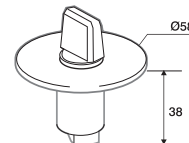

PIVOTE EXPANSIÓN TECHO

120/98

2990 IM

TEJUELO REGLETA ESPAÑOLA

463N

4156 IM