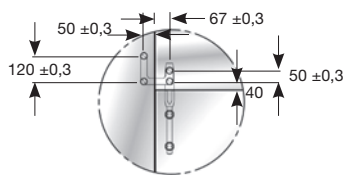

PUNTO DE GIRO SUPERIOR

120/97

2990.9 IM

PUNTO DE GIRO LATERAL MONTANTE

120/91

2990.4 IM

SOPORTE FIN PERFIL

50/68