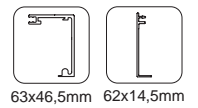

KITS SIN FIJO

KIT PARA 1 PUERTA A TECHO / PARED

Para 90 kg
Vidrio 8/10 mm

Acabados:

2000 mm	Anodizado plata Anodizado negro	2760.VTK2 PL 2760.VTK2 NE
3000 mm	Anodizado plata Anodizado negro	2760.VTK3 PL 2760.VTK3 NE

991/660
991/662
991/661
991/663

KITS CON FIJO

JUEGO DE PERFILES PUERTA + FIJO A TECHO / ENTRE PAREDES

Para 90 kg
Vidrio 8/10 mm

Acabados:

2000 mm	Anodizado plata Anodizado negro	2762.VTK2 PL 2762.VTK2 NE
3000 mm	Anodizado plata Anodizado negro	2762.VTK3 PL 2762.VTK3 NE

991/664
991/666
991/665
991/667