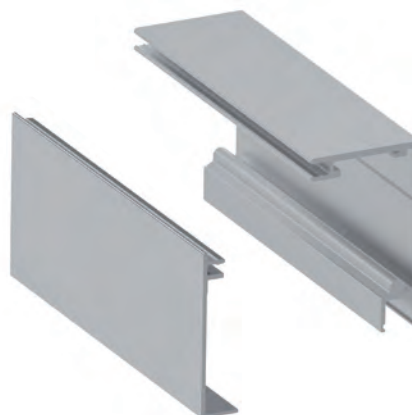

5.1 - PUERTA / PUERTA+FIJO

VT-90 **NOVEDAD**

VT-90

NUNCA MONTAR UNA PUERTA CORREDERA HABÍA SIDO TAN FÁCIL Y RÁPIDO.

1. Accesibilidad a todas las regulaciones de la pinza gracias a la regulación frontal de la misma.
2. Tapeta clipada.
3. Tope freno extraíble e reinstalable una vez ya montada la guía.
4. Fácil instalación incluso en condiciones adversas (desnivel e irregularidades en paredes y/o techos).
5. Certificación Applus

991/640
991/641

62x14,5mm

63x46,5mm

JUEGO DE PERFILES PUERTA + FIJO A TECHO / ENTRE PAREDES

Acabados:

4000 mm	Anodizado plata Anodizado negro	2762.VT4 PL 2762.VT4 NE
6000 mm	Anodizado plata Anodizado negro	2762.VT6 PL 2762.VT6 NE

991/642
991/643

74x14,5mm

75x46,5mm

EMBELLECEDOR PARA PERFIL PUERTA + FIJO

Acabados:

3000 mm	Anodizado plata Anodizado negro	2969.3 PL 2969.3 NE
---------	------------------------------------	--------------------------------------