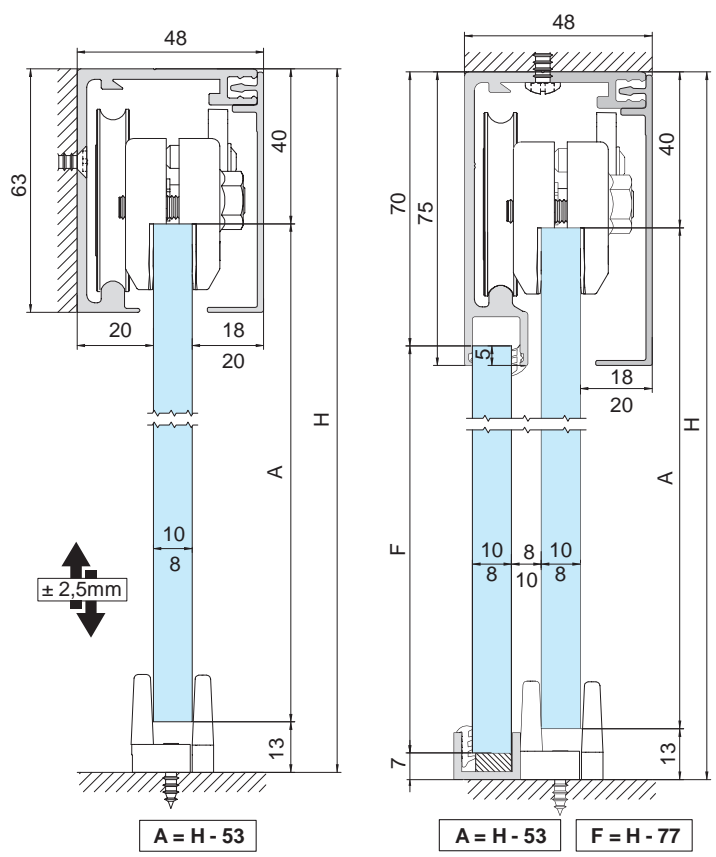

5.1 - PUERTA / PUERTA+FIJO

VT-90 **NOVEDAD**

VT-90

NUNCA MONTAR UNA PUERTA CORREDERA HABÍA SIDO TAN FÁCIL Y RÁPIDO.

1. Accesibilidad a todas las regulaciones de la pinza gracias a la regulación frontal de la misma.
2. Tapeta clipada.
3. Tope freno extraíble e reinstalable una vez ya montada la guía.
4. Fácil instalación incluso en condiciones adversas (desnivel e irregularidades en paredes y/o techos).
5. Certificación Applus

Características técnicas:

• Perfileraía:

63x46,5mm 75x46,5mm 62x14,5mm

74x14,5mm 12x17mm 3,5x15,5mm

• Peso

90 kg

• Especificaciones

MÍN. 520mm

• Producto certificado

VARIANTES DE INSTALACIÓN:

SECCIÓN TIPO

KITS SIN FIJO

KIT PARA 1 PUERTA A TECHO / PARED

Para 90 kg
Vidrio 8/10 mm

Acabados:

2000 mm	Anodizado plata Anodizado negro	2760.VTK2 PL 2760.VTK2 NE
3000 mm	Anodizado plata Anodizado negro	2760.VTK3 PL 2760.VTK3 NE