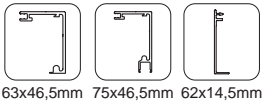

Características técnicas:

• Perfileraía:

63x46,5mm 75x46,5mm 62x14,5mm

74x14,5mm 12x17mm 3,5x15,5mm

• Peso

90 kg

• Especificaciones

MÍN. 520mm