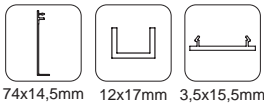

Características técnicas:

• Perfileraía:

63x46,5mm 75x46,5mm 62x14,5mm

74x14,5mm 12x17mm 3,5x15,5mm

• Peso

90 kg

• Especificaciones

MÍN. 520mm