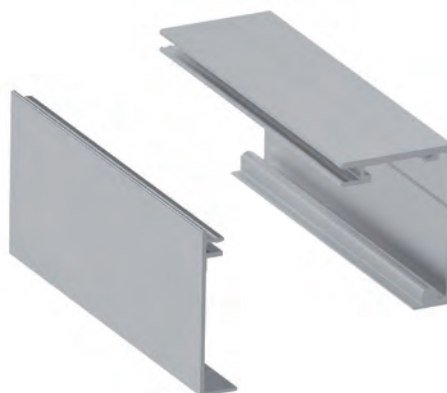

5.1 - PUERTA / PUERTA+FIJO

VT-90 **NOVEDAD**

VT-90

NUNCA MONTAR UNA PUERTA CORREDERA HABÍA SIDO TAN FÁCIL Y RÁPIDO.

1. Accesibilidad a todas las regulaciones de la pinza gracias a la regulación frontal de la misma.
2. Tapeta clipada.
3. Tope freno extraíble e reinstalable una vez ya montada la guía.
4. Fácil instalación incluso en condiciones adversas (desnivel e irregularidades en paredes y/o techos).
5. Certificación Applus

991/660
991/662
991/661
991/663

KITS CON FIJO

JUEGO DE PERFILES PUERTA + FIJO A TECHO / ENTRE PAREDES

Para 90 kg
Vidrio 8/10 mm

Acabados:

2000 mm	Anodizado plata Anodizado negro	2762.VTK2 PL 2762.VTK2 NE
3000 mm	Anodizado plata Anodizado negro	2762.VTK3 PL 2762.VTK3 NE

991/664
991/666
991/665
991/667

VT-90

PERFILES

NOVEDAD

JUEGO PERFILES PUERTA TECHO/PARED

Acabados:

4000 mm	Anodizado plata Anodizado negro	2760.VT4 PL 2760.VT4 NE
6000 mm	Anodizado plata Anodizado negro	2760.VT6 PL 2760.VT6 NE

991/640
991/641

62x14,5mm

63x46,5mm

JUEGO DE PERFILES PUERTA + FIJO A TECHO / ENTRE PAREDES

Acabados:

4000 mm	Anodizado plata Anodizado negro	2762.VT4 PL 2762.VT4 NE
6000 mm	Anodizado plata Anodizado negro	2762.VT6 PL 2762.VT6 NE