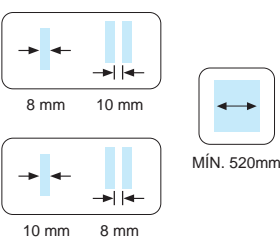

5.1 - PUERTA / PUERTA+FIJO

VT-90 **NOVEDAD**

VT-90

NUNCA MONTAR UNA PUERTA CORREDERA HABÍA SIDO TAN FÁCIL Y RÁPIDO.

1. Accesibilidad a todas las regulaciones de la pinza gracias a la regulación frontal de la misma.
2. Tapeta clipada.
3. Tope freno extraíble e reinstalable una vez ya montada la guía.
4. Fácil instalación incluso en condiciones adversas (desnivel e irregularidades en paredes y/o techos).
5. Certificación Applus

Características técnicas:

• Perfileraía:

63x46,5mm 75x46,5mm 62x14,5mm

74x14,5mm 12x17mm 3,5x15,5mm

• Peso

90 kg

• Especificaciones

MÍN. 520mm