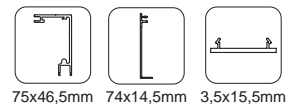

KITS SIN FIJO

KIT PARA 1 PUERTA A TECHO / PARED

Para 90 kg
Vidrio 8/10 mm

Acabados:

2000 mm	Anodizado plata Anodizado negro	2760.VTK2 PL 2760.VTK2 NE
3000 mm	Anodizado plata Anodizado negro	2760.VTK3 PL 2760.VTK3 NE

991/660
991/662
991/661
991/663

KITS CON FIJO

JUEGO DE PERFILES PUERTA + FIJO A TECHO / ENTRE PAREDES

Para 90 kg
Vidrio 8/10 mm

Acabados:

2000 mm	Anodizado plata Anodizado negro	2762.VTK2 PL 2762.VTK2 NE
3000 mm	Anodizado plata Anodizado negro	2762.VTK3 PL 2762.VTK3 NE

991/664
991/666
991/665
991/667